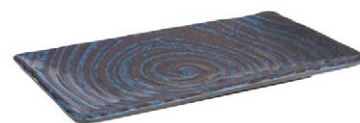

17986 VASSOIO SUSHI BLU
cm 23,5x13,5 H 1,5