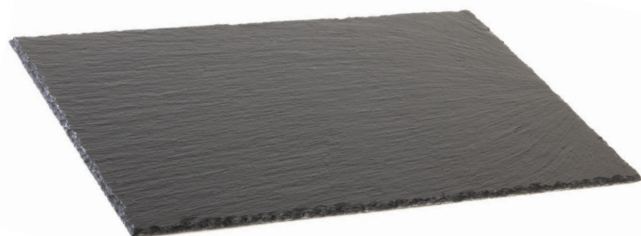

17563 VASSOIO RETTANGOLARE
GN 1/1 cm 53x32,5