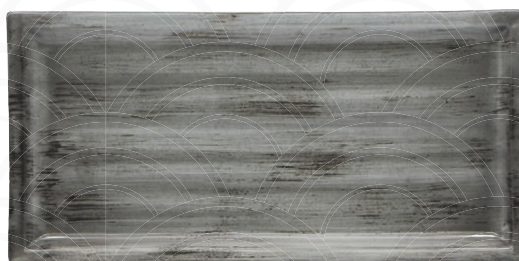

GREY

12246 PIATTO RETTANGOLARE cm 36,5x18
12250 PIATTO RETTANGOLARE cm 31x14