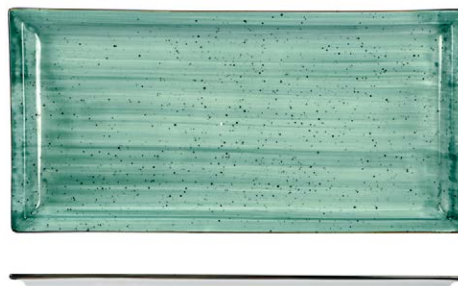

7243 PIATTO RETTANGOLARE cm 36x18
8878 PIATTO RETTANGOLARE cm 31x14