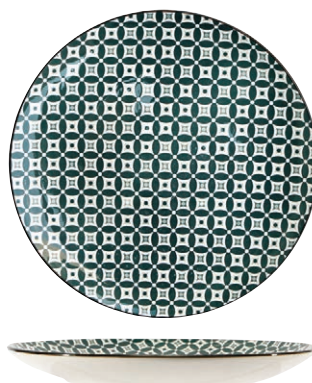

14483 INSALATIERA Ø cm 18

14481 COPPETTA Ø cm 15
14479 COPPETTA Ø cm 12,7

14589 COPPETTA
Ø cm 8,5

COLLEZIONE MOSAIK
Stoneware decorato

12297 PIATTO PIANO
BLACK Ø cm 28,5

12295 PIATTO PIANO
RED Ø cm 28,5

12293 PIATTO PIANO
BLUE Ø cm 28,5