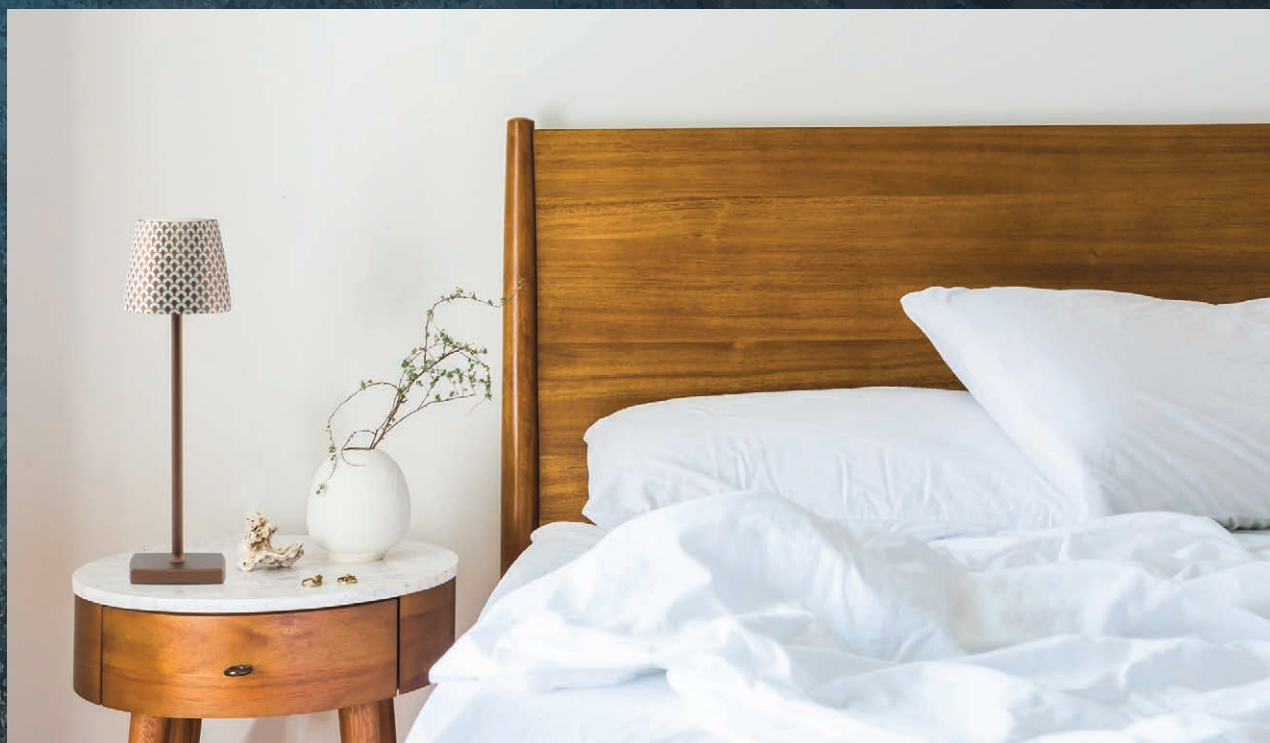

Lampada cordless a led

14287 LAMPADA TAVOLO LED
cm 11x11 H 36 BIANCA

14289 LAMPADA TAVOLO LED
cm 11x11 H 36 BRONZO

14288 LAMPADA TAVOLO LED
cm 11x11 H 36 NERA

COLLEZIONE LUMIÈRE

Lampada cordless a led

Feng

Lumière è una lampada ricaricabile da tavolo disponibile in tre diversi colori (bianco, bronzo e nero) e dimmerabile su molteplici intensità della luce*. Perfetta per bar e ristoranti che cercano un punto luce versatile da posizionare sopra i tavoli, si adatta con facilità anche ad altri ambienti.