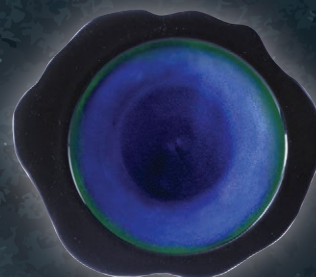

10867 PIATTO OVALE BIANCO cm 38,1x24,4