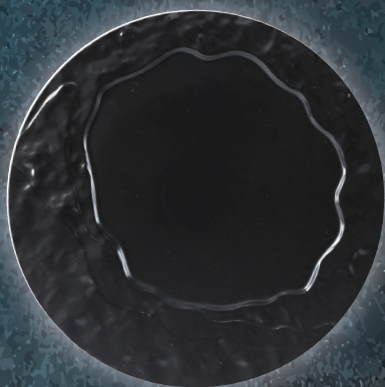

10871 COPPA CONCAVA EFFETTO
PIETRA BIANCA LUCIDA cm
24,5x20,5 INTERNO Ø cm 16,5