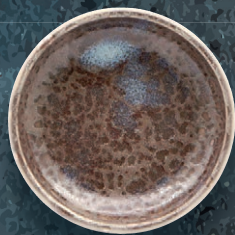

COLLEZIONE HORUS
Stoneware colorato reattivo lucido

COLLEZIONE HORUS
Stoneware colorato reactive lucido

14380 PIATTO PIANO COUPE Ø cm 30
14381 PIATTO PIANO COUPE Ø cm 27
14382 PIATTO PIANO COUPE Ø cm 23

14384 PIATTO PIANO NORDIC Ø cm 28,5
14383 PIATTO PIANO NORDIC Ø cm 21

14389 PIATTO ALTO Ø cm 27

14495 PIATTO ALTO NIDO
Ø cm 27

14386 PASTA BOWL Ø cm 27,5
INTERNO Ø cm 16

14385 PIATTO FONDO Ø cm 18,5

14388 COPPA Ø cm 18

14387 COPPETTA Ø cm 13

COLLEZIONE ZEN TUNISIE **NEW**

Porcellana Pâte Limoges bianca lucida

Presentate deliziose pietanze su piatti bianchi lucidi ed eleganti e lasciate che la tavola risplenda grazie a questa raffinata collezione di piatti ed accessori realizzati in prestigiosa porcellana Pâte Limoges di altissima qualità. Piatti piani, fondi, pasta bowl, tazze e insalatiere sapranno farsi apprezzare per l'eccellenza della materia prima e per l'eleganza delle forme. Oltre alla versione liscia è disponibile anche la variante martellata, in cui la falda è arricchita da una piacevole finitura a rilievo.