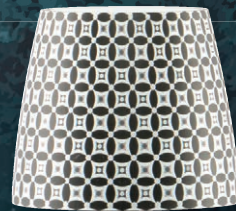

14288 LAMPADA TAVOLO LED
cm 11x11 H 36 NERA