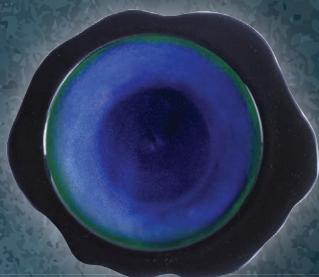

Feng

COLLEZIONE MADEIRA

Porcellana nera esterno opaco ed interno lucido blu-verde reactive

10853 PIATTO PIANO NORDIC Ø cm 19