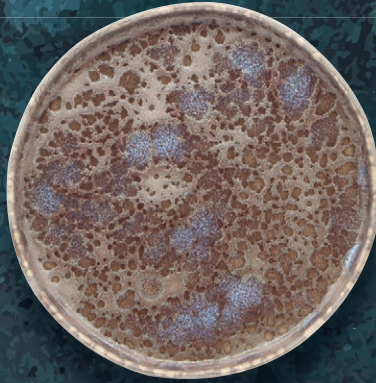

COLLEZIONE HORUS
Stoneware colorato reattivo lucido

COLLEZIONE HORUS
Stoneware colorato reactive lucido

14380 PIATTO PIANO COUPE Ø cm 30
14381 PIATTO PIANO COUPE Ø cm 27
14382 PIATTO PIANO COUPE Ø cm 23