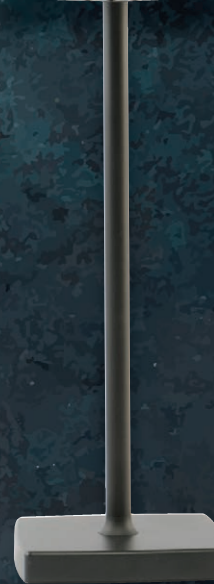

Tempo di ricarica completa: 9 ore

* Tenere premuto il tasto nero sopra al cappello per diminuire o aumentare l'intensità luminosa

COLLEZIONE LUMIÈRE MOSAIK
Lampada cordless a led

COLLEZIONE LUMIÈRE MOSAIK

Lampada cordless a led

14287 LAMPADA TAVOLO LED
cm 11x11 H 36 BIANCA

14289 LAMPADA TAVOLO LED
cm 11x11 H 36 BRONZO

14288 LAMPADA TAVOLO LED
cm 11x11 H 36 NERA

COLLEZIONE LUMIÈRE

Lampada cordless a led

Feng

Lumière è una lampada ricaricabile da tavolo disponibile in tre diversi colori (bianco, bronzo e nero) e dimmerabile su molteplici intensità della luce*. Perfetta per bar e ristoranti che cercano un punto luce versatile da posizionare sopra i tavoli, si adatta con facilità anche ad altri ambienti.