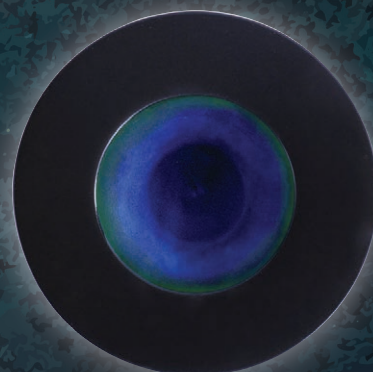

Feng

COLLEZIONE MADEIRA

Porcellana nera esterno opaco ed interno lucido blu-verde reactive

10855 PIATTO PIANO NORDIC Ø cm 29

10854 PIATTO PIANO NORDIC Ø cm 26,3

10853 PIATTO PIANO NORDIC Ø cm 19

10858 PIATTO ALTO
OVALE cm 26x22