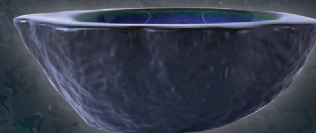

10859 MADEIRA COPPA CONCAVA
EFFETTO PIETRA cm 24,5x20,5
INTERNO Ø cm 16,5