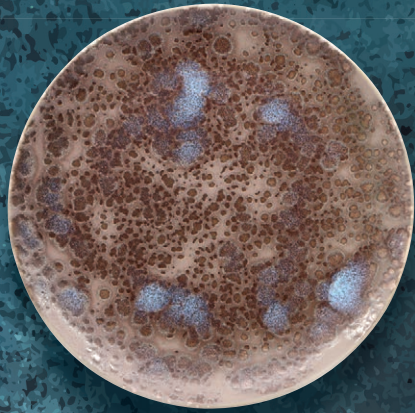

Proprio questa lavorazione conferisce ad ogni singolo pezzo una delle sue peculiarità: la diversità di ogni singolo pezzo.

L'effetto Raku violaceo sul colore caldo di fondo sarà la base perfetta per spingersi oltre e creare una mise en place che lascerà l'ospite piacevolmente sorpreso.

COLLEZIONE HORUS
Stoneware colorato reattivo lucido

COLLEZIONE HORUS
Stoneware colorato reactive lucido

14380 PIATTO PIANO COUPE Ø cm 30
14381 PIATTO PIANO COUPE Ø cm 27
14382 PIATTO PIANO COUPE Ø cm 23