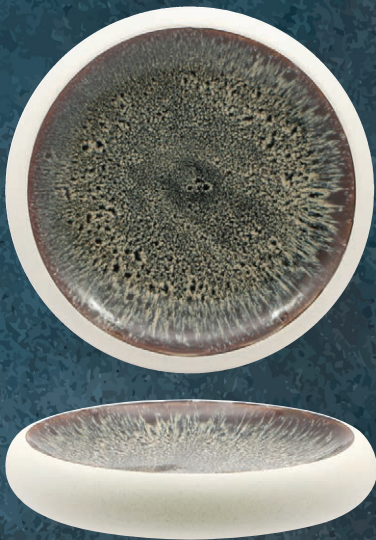

COLLEZIONE GENESYS

Porcellana bianca esterno effetto gesso ed interno blu reactive lucido

Feng

NEW

18024 PIATTO NORDIC Ø cm 27

NEW

18023 PIATTO NORDIC Ø cm 20,7

18020 PIATTO BASSO Ø cm 30

18021 PIATTO BASSO Ø cm 23

18022 PIATTO ALTO NIDO

Ø cm 27 H 4,8

18019 PIATTO ALTO Ø cm 27

18018 PIATTO ALTO Ø cm 23,3

18014 PASTA BOWL Ø cm 29,5

18015 PIATTO FONDO
Ø cm 19,8

18016 COPPA Ø cm 16,5