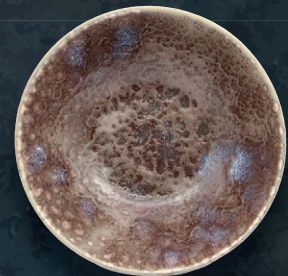

COLLEZIONE HORUS
Stoneware colorato reattivo lucido

COLLEZIONE HORUS
Stoneware colorato reactive lucido

14380 PIATTO PIANO COUPE Ø cm 30
14381 PIATTO PIANO COUPE Ø cm 27
14382 PIATTO PIANO COUPE Ø cm 23

14384 PIATTO PIANO NORDIC Ø cm 28,5
14383 PIATTO PIANO NORDIC Ø cm 21

14389 PIATTO ALTO Ø cm 27

14495 PIATTO ALTO NIDO
Ø cm 27

14386 PASTA BOWL Ø cm 27,5
INTERNO Ø cm 16

14385 PIATTO FONDO Ø cm 18,5

14388 COPPA Ø cm 18

14387 COPPETTA Ø cm 13

COLLEZIONE ZEN TUNISIE **NEW**

Porcellana Pâte Limoges bianca lucida

Presentate deliziose pietanze su piatti bianchi lucidi ed eleganti e lasciate che la tavola risplenda grazie a questa raffinata collezione di piatti ed accessori realizzati in prestigiosa porcellana Pâte Limoges di altissima qualità. Piatti piani, fondi, pasta bowl, tazze e insalatiere sapranno farsi apprezzare per l'eccellenza della materia prima e per l'eleganza delle forme. Oltre alla versione liscia è disponibile anche la variante martellata, in cui la falda è arricchita da una piacevole finitura a rilievo.