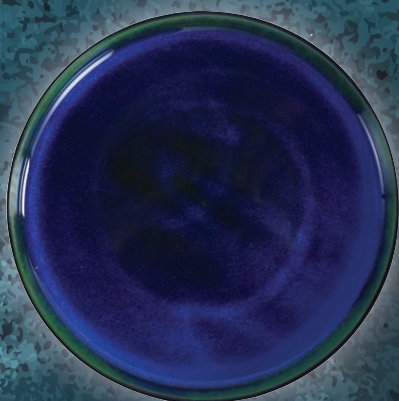

Feng

COLLEZIONE MADEIRA

Porcellana nera esterno opaco ed interno lucido blu-verde reactive

10853 PIATTO PIANO NORDIC Ø cm 19