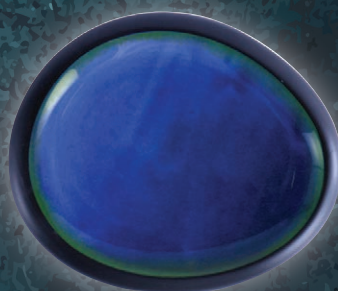

Abbandonate il cliché che la raffinatezza sulla tavola sia declinata solo in bianco ed affidatevi all'eleganza sofisticata del nero.

COLLEZIONE MADEIRA

Porcellana nera esterno opaco ed interno lucido blu-verde reactive

Feng

COLLEZIONE MADEIRA

Porcellana nera esterno opaco ed interno lucido blu-verde reactive

10855 PIATTO PIANO NORDIC Ø cm 29

10854 PIATTO PIANO NORDIC Ø cm 26,3

10853 PIATTO PIANO NORDIC Ø cm 19

10858 PIATTO ALTO
OVALE cm 26x22