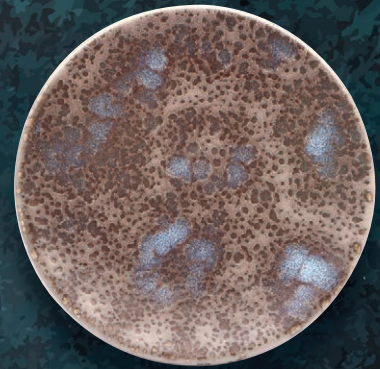

COLLEZIONE HORUS
Stoneware colorato reattivo lucido

COLLEZIONE HORUS
Stoneware colorato reactive lucido

14380 PIATTO PIANO COUPE Ø cm 30
14381 PIATTO PIANO COUPE Ø cm 27
14382 PIATTO PIANO COUPE Ø cm 23

14384 PIATTO PIANO NORDIC Ø cm 28,5
14383 PIATTO PIANO NORDIC Ø cm 21

14389 PIATTO ALTO Ø cm 27

14495 PIATTO ALTO NIDO
Ø cm 27

14386 PASTA BOWL Ø cm 27,5
INTERNO Ø cm 16

14385 PIATTO FONDO Ø cm 18,5

14388 COPPA Ø cm 18

14387 COPPETTA Ø cm 13

COLLEZIONE ZEN TUNISIE **NEW**

Porcellana Pâte Limoges bianca lucida

Presentate deliziose pietanze su piatti bianchi lucidi ed eleganti e lasciate che la tavola risplenda grazie a questa raffinata collezione di piatti ed accessori realizzati in prestigiosa porcellana Pâte Limoges di altissima qualità. Piatti piani, fondi, pasta bowl, tazze e insalatiere sapranno farsi apprezzare per l'eccellenza della materia prima e per l'eleganza delle forme. Oltre alla versione liscia è disponibile anche la variante martellata, in cui la falda è arricchita da una piacevole finitura a rilievo.