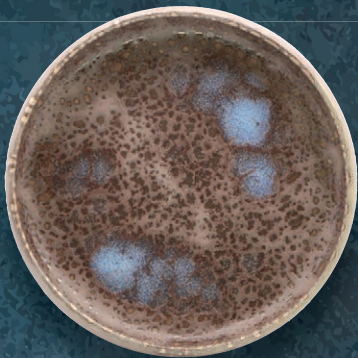

COLLEZIONE HORUS
Stoneware colorato reattivo lucido

COLLEZIONE HORUS
Stoneware colorato reactive lucido

14380 PIATTO PIANO COUPE Ø cm 30
14381 PIATTO PIANO COUPE Ø cm 27
14382 PIATTO PIANO COUPE Ø cm 23

14384 PIATTO PIANO NORDIC Ø cm 28,5
14383 PIATTO PIANO NORDIC Ø cm 21

14389 PIATTO ALTO Ø cm 27

14495 PIATTO ALTO NIDO
Ø cm 27

14386 PASTA BOWL Ø cm 27,5
INTERNO Ø cm 16

14385 PIATTO FONDO Ø cm 18,5

14388 COPPA Ø cm 18

14387 COPPETTA Ø cm 13

COLLEZIONE ZEN TUNISIE **NEW**

Porcellana Pâte Limoges bianca lucida

Presentate deliziose pietanze su piatti bianchi lucidi ed eleganti e lasciate che la tavola risplenda grazie a questa raffinata collezione di piatti ed accessori realizzati in prestigiosa porcellana Pâte Limoges di altissima qualità. Piatti piani, fondi, pasta bowl, tazze e insalatiere sapranno farsi apprezzare per l'eccellenza della materia prima e per l'eleganza delle forme. Oltre alla versione liscia è disponibile anche la variante martellata, in cui la falda è arricchita da una piacevole finitura a rilievo.