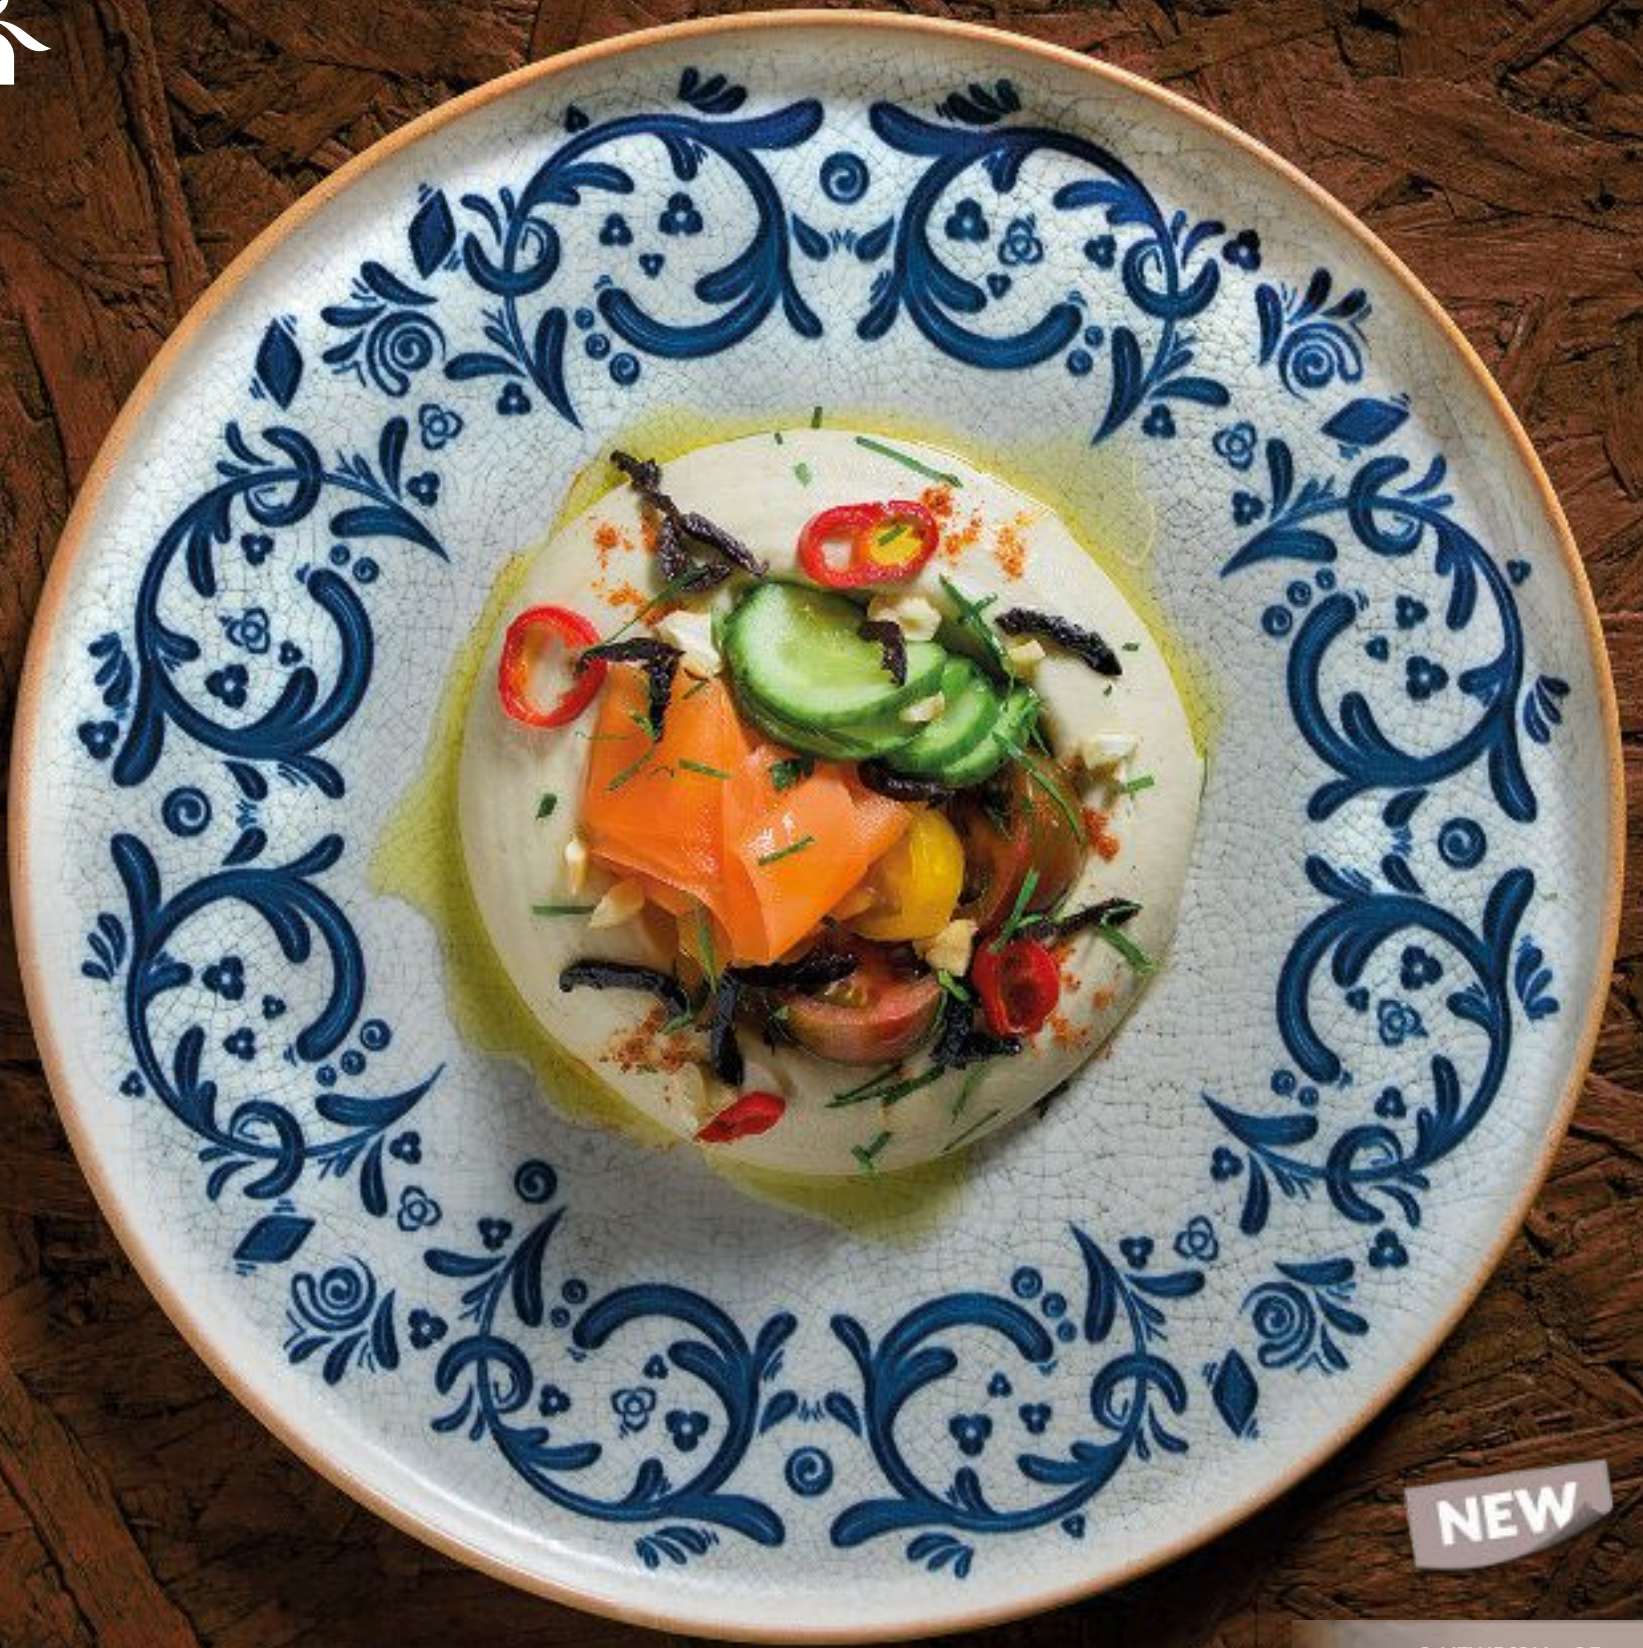

NEW

B.MTV.IEGRM30DZ