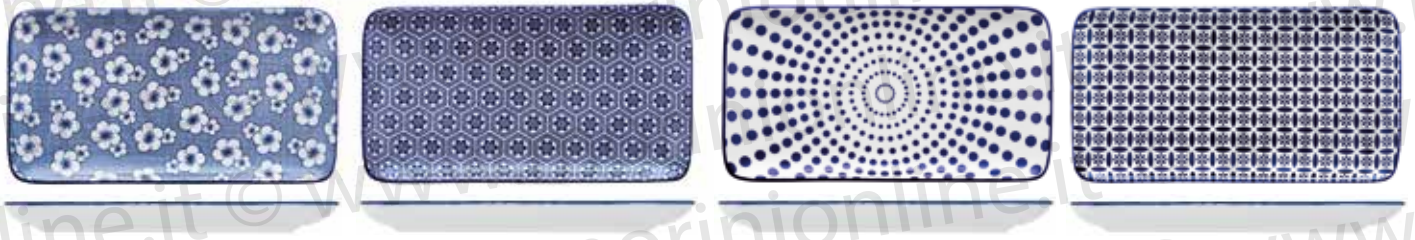

140163 - VASSOIO RETTANGOLARE CM 22,8X12,3 CONF. 4 PZ ■