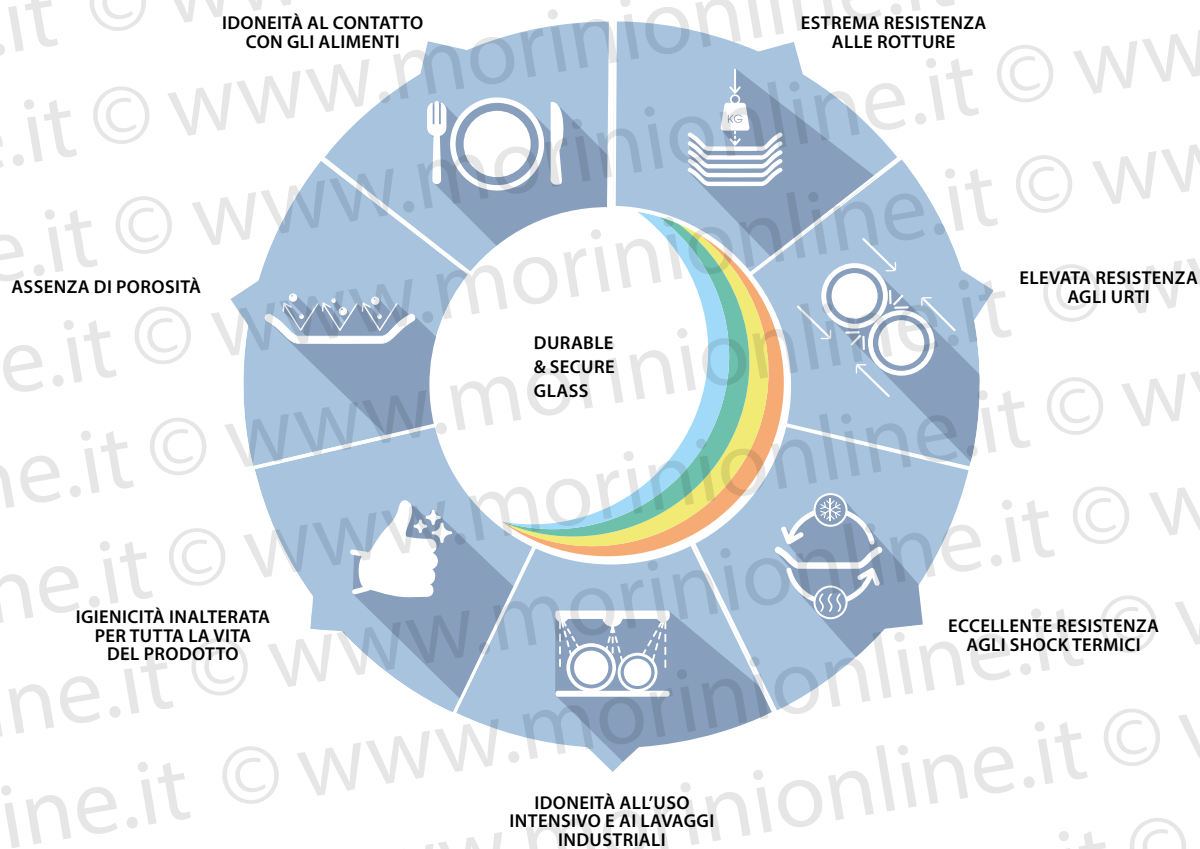

- 132771 - COPPETTA PINZIMONIO Ø CM 8 H 2,8
- 132772 - COPPETTA PINZIMONIO Ø CM 10 H 4

- 132748 - COPPETTA PER CREMA CATALANA Ø CM 11 H 3

- 132749 - BAGNACAUDA Ø CM 14 H 9

CAREWARE™

Durable & Secure Glass