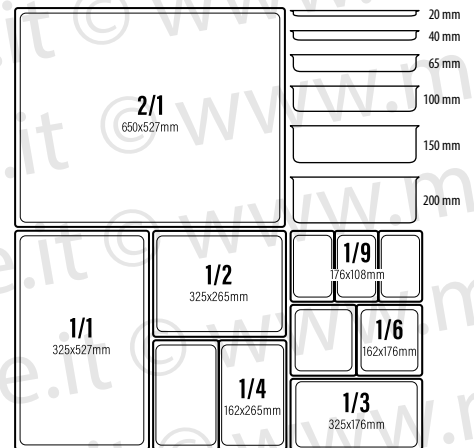

PIROFILE DA FORNO BIANCHE LISCE

115076 - PIROFILA QUADRATA ALTA CM 22X22 H 10
115077 - PIROFILA QUADRATA ALTA CM 28X28 H 10

115078 - PIROFILA QUADRATA CM 22X22 H 5
115079 - PIROFILA QUADRATA CM 28X28 H 5