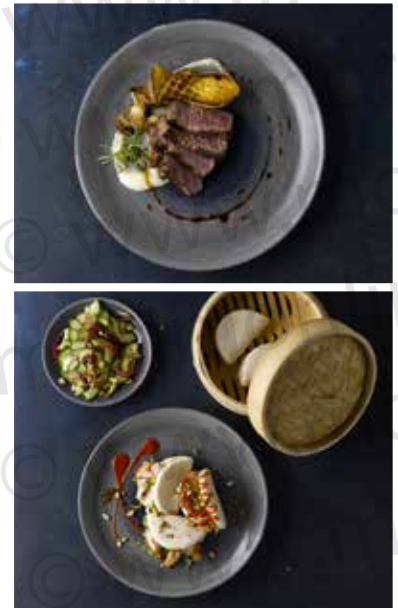

STONECAST AQUEOUS GRIGIO
(decorato a mano)

STONECAST AQUEOUS MARRONE
(decorato a mano)